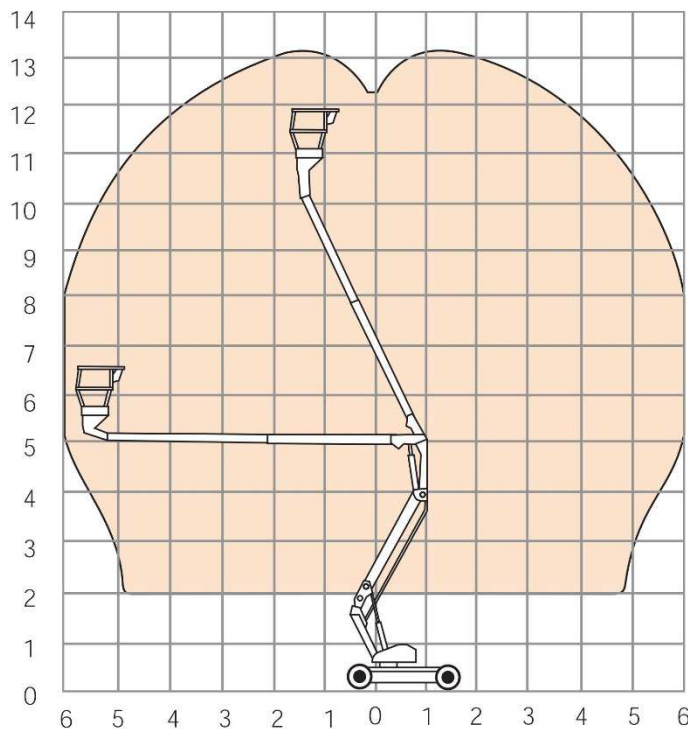

Gelenkteleskoparbeitsbühne AB38 SF 13,50m	Nr. 186/193/326/327
--	----------------------------

Technische Daten			
Arbeitshöhe	13,50m	Transportlänge	4,00m
Plattformhöhe	11,50m	Transportbreite	1,50m
Seitl. Reichweite	6,10m	Transporthöhe	2,00m
Korbgröße	1,20 x 0,60m	Eigengewicht	3760 kg
Korbtraglast	215kg	Antrieb	Batterie
Abstützbreite	-	Drehbereich	360°
Besonderheit	weiße Reifen		