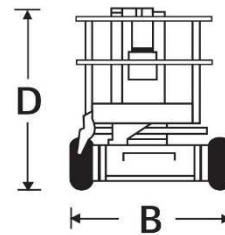

Gelenkteleskoparbeitsbühne AB38 SF 13,50m	Nr. 186/193/326/327
--	----------------------------

Technische Daten			
Arbeitshöhe	13,50m	Transportlänge	4,00m
Plattformhöhe	11,50m	Transportbreite	1,50m
Seitl. Reichweite	6,10m	Transporthöhe	2,00m
Korbgröße	1,20 x 0,60m	Eigengewicht	3760 kg
Korbtraglast	215kg	Antrieb	Batterie
Abstützbreite	-	Drehbereich	360°
Besonderheit	weiße Reifen		