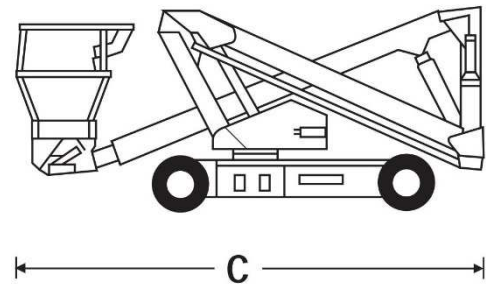

Gelenkteleskoparbeitsbühne AB38 SF 13,50m	Nr. 186/193/326/327
--	----------------------------

Technische Daten			
Arbeitshöhe	13,50m	Transportlänge	4,00m
Plattformhöhe	11,50m	Transportbreite	1,50m
Seitl. Reichweite	6,10m	Transporthöhe	2,00m
Korbgröße	1,20 x 0,60m	Eigengewicht	3760 kg
Korbtraglast	215kg	Antrieb	Batterie
Abstützbreite	-	Drehbereich	360°
Besonderheit	weiße Reifen		