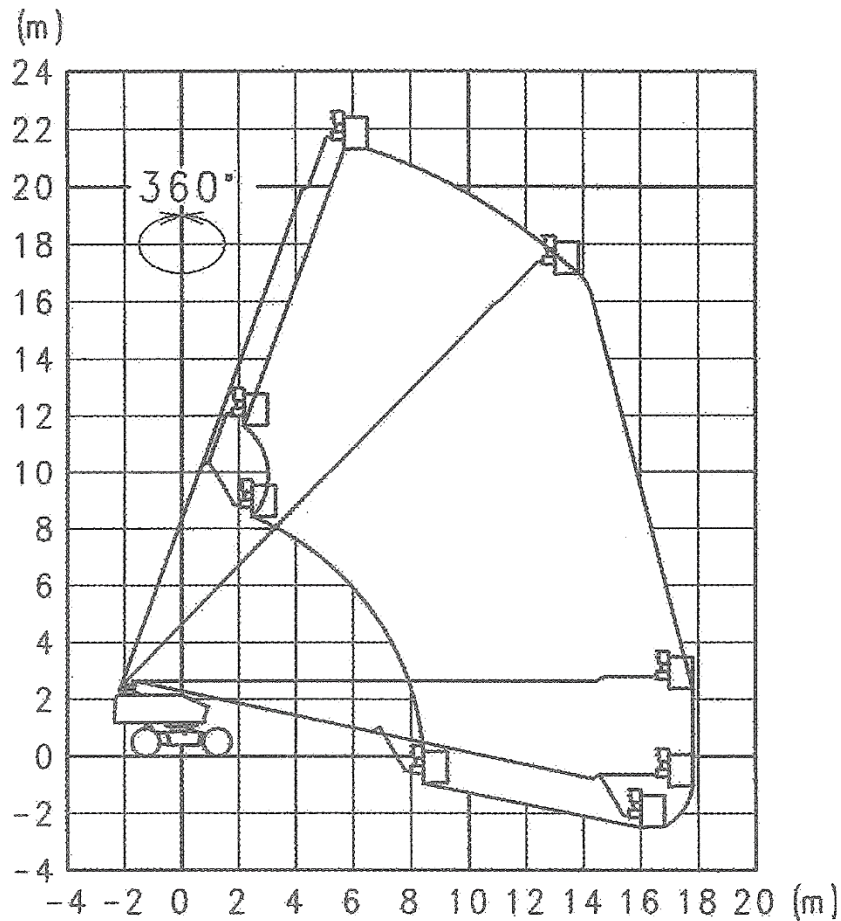

**Teleskoparbeitsbühne Aichi Selbstfahrer 23m Allrad Nr. 190 + 191**

Technische Daten			
Arbeitshöhe	23,00m	Transportlänge	11,57m
Plattformhöhe	21,00m	Transportbreite	2,43m
Seitl. Reichweite	17,80m	Transporthöhe	2,64m
Korbgröße	1,80m x 0,75m	Eigengewicht	14300kg
Korbtraglast	250kg	Antrieb	Diesel
Abstützbreite	-	Drehbereich	360°
Besonderheit	geländegängig, Pendelachse, Korbarm		