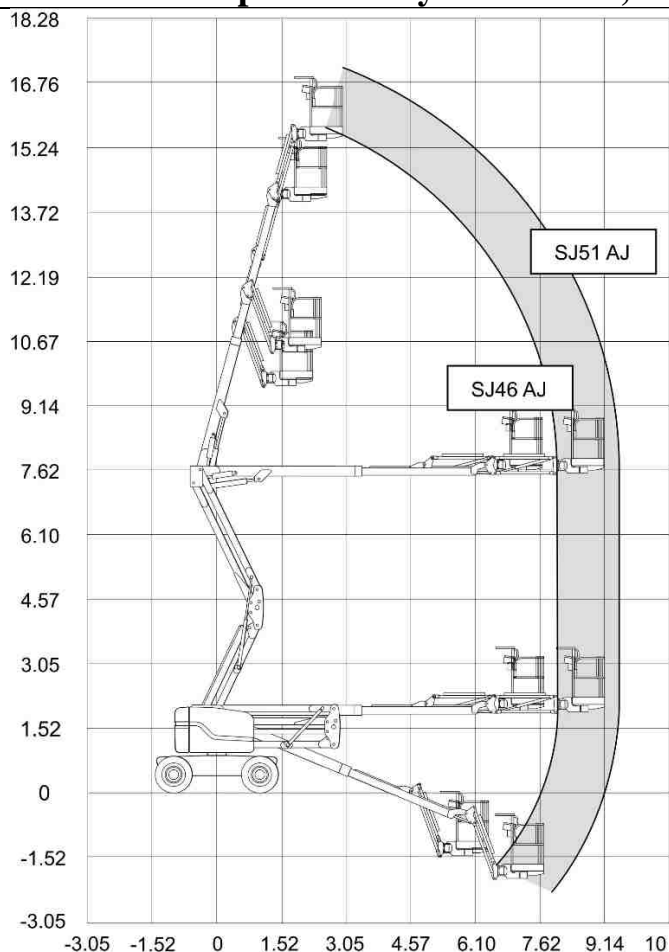

Gelenkteleskopbühne SkyJack SF 17,60m Allrad

Nr. 244/370/371

Technische Daten			
Arbeitshöhe	17,60m	Transportlänge	7,25m
Plattformhöhe	15,60m	Transportbreite	2,24m
Seitl. Reichweite	9,80m	Transporthöhe	2,07m
Korbgröße	1,83m x 0,76m	Eigengewicht	7316 kg
Korbtraglast	227kg	Antrieb	Diesel
Abstützbreite	-	Drehbereich	360°
Besonderheit	geländegängig, Pendelachse		