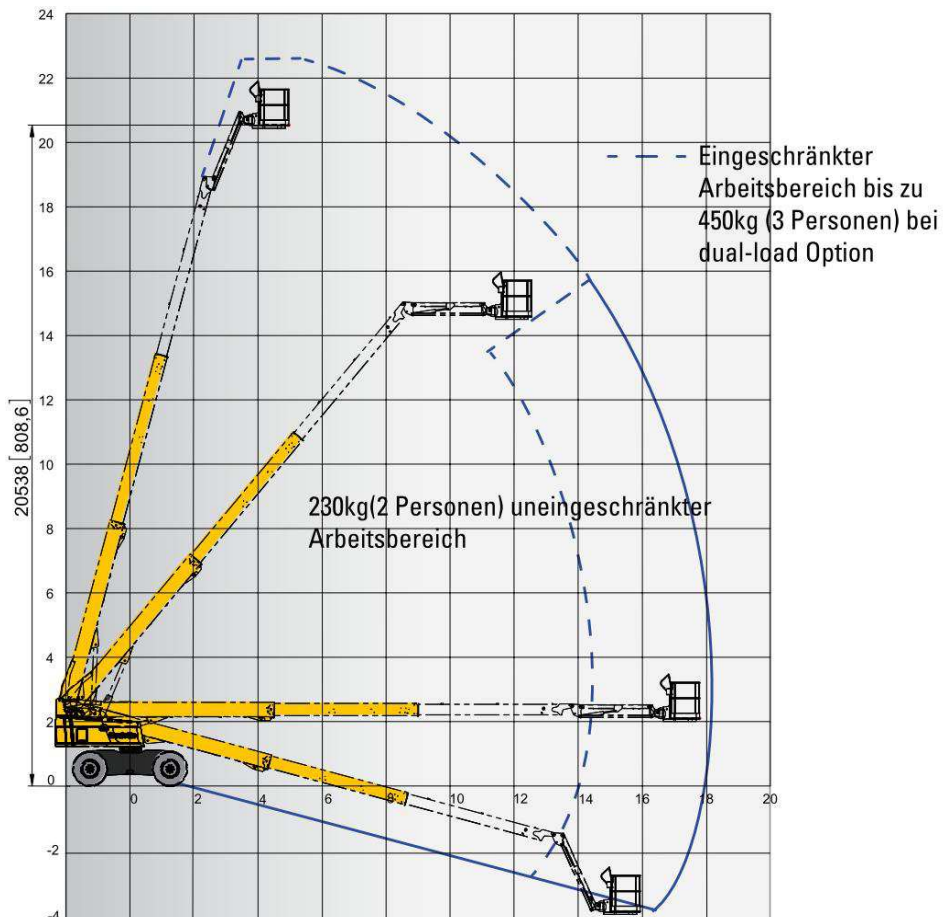

**Teleskopbühne Haulotte HT23 RTJ 22,5m Allrad**

**Nr. 264**

<b>Technische Daten</b>			
Arbeitshöhe	22,50m	Transportlänge	7,80m
Plattformhöhe	20,50m	Transportbreite	2,47m
Seitl. Reichweite	18,30m	Transporthöhe	2,70m
Korbgröße	1,83 x 0,91m	Eigengewicht	13400 kg
Korbtraglast	230 kg	Antrieb	Diesel
Abstützbreite	-	Drehbereich	360°
Besonderheit	Geländegängig , Pendelachse, Korbbarm, vier gelenkte Räder		