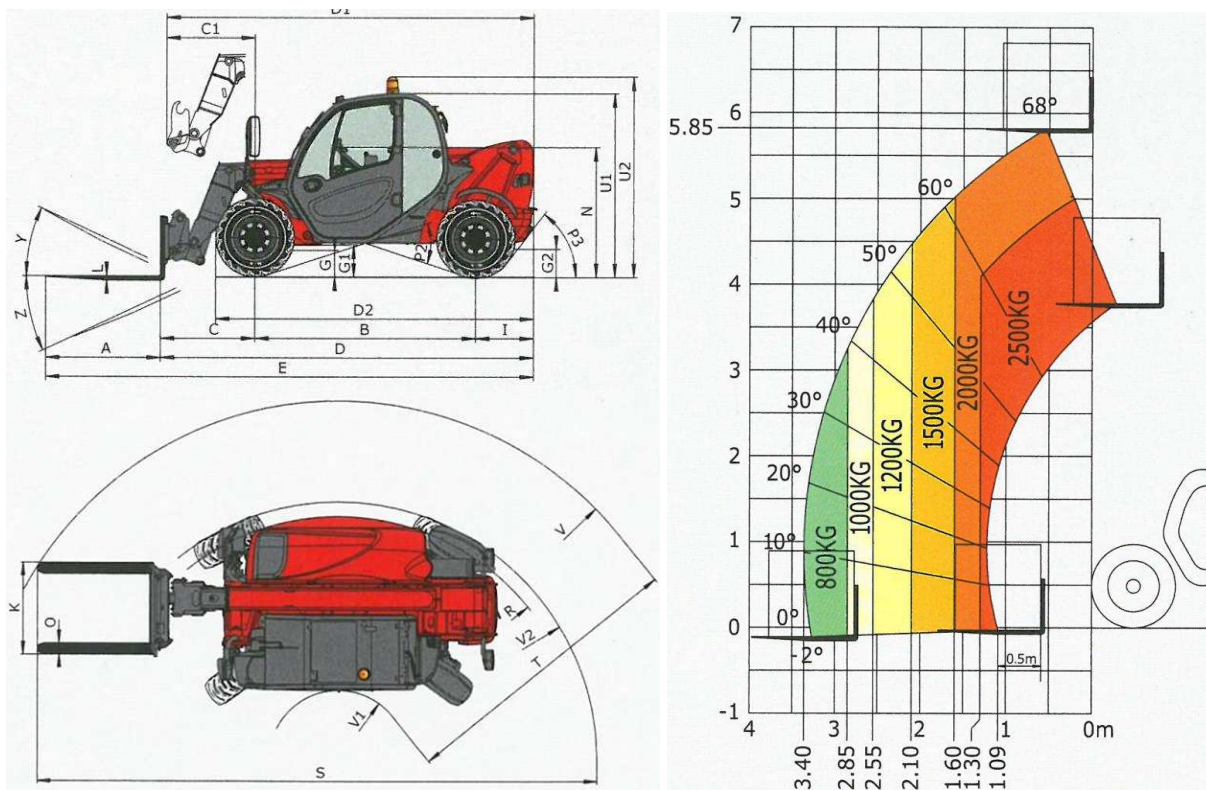

**Teleskopstapler Manitou 6m 2,5to.**

**Nr. 308**

<b>Technische Daten</b>			
Transportlänge	5,00m	Hubhöhe	5,85m
Transportbreite	1,81m	max. Reichweite	3,40m
Transporthöhe	2,10m	max. Hublast	2500kg
Eigengewicht	4710kg	Gabellänge	1,20m
Antrieb	Diesel Allrad		
Zubehör:	Palettengabel, Schaufel		