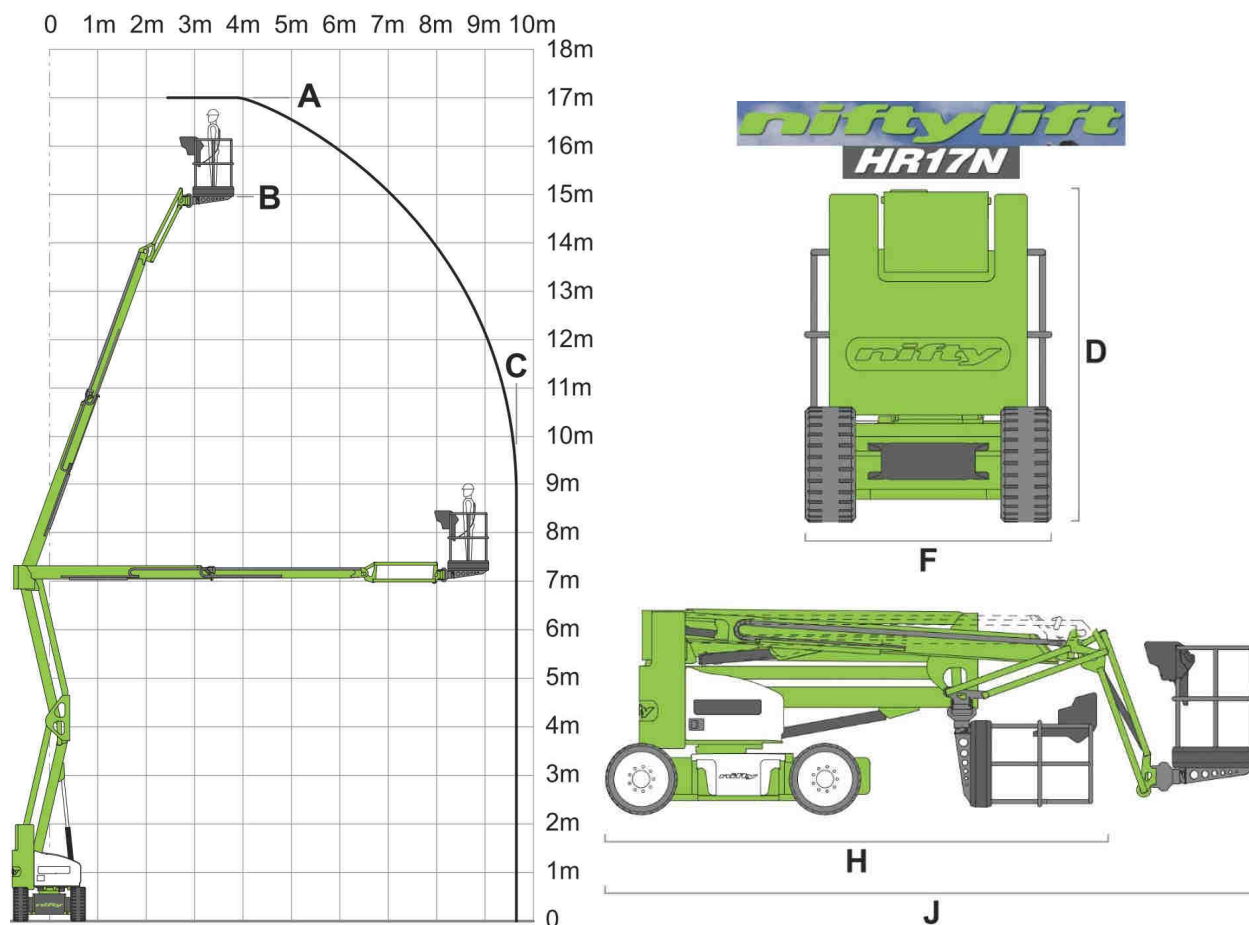

Gelenkteleskopbühne SF Niftylift HR 17m

Nr. 329/341/342

Technische Daten

Arbeitshöhe(A)	17,00m	Transportlänge(H)	4,93m	(J)	6,40m
Plattformhöhe(B)	15,00m	Transportbreite(F)	1,50m		
Seitl. Reichweite(C)	9,70m	Transporthöhe(D)	2,00m		
Korbgröße	1,50m x 0,80m	Eigengewicht	7615 kg		
Korbtraglast	225kg	Antrieb	Batterie		
Abstützbreite	-	Drehbereich	360°		
Besonderheit	Wendekreis außen 3,50m, Korbbarm, weiße Reifen				