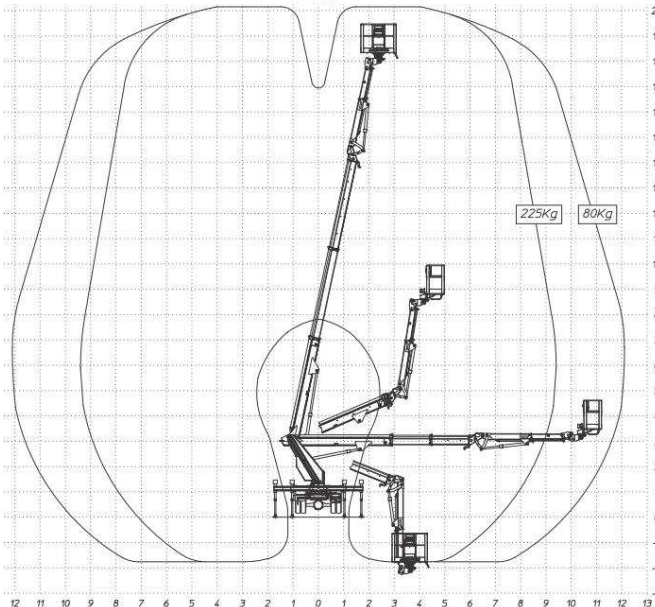

LKW- Teleskoparbeitsbühne Multitel 20,10m **Nr. 336**

Technische Daten			
Arbeitshöhe	20,15m	Transportlänge	6,90m
Plattformhöhe	18,15m	Transportbreite	2,20m
Seitl. Reichweite	12,00m	Transporthöhe	3,10m
Korbgröße	1,40m x 0,70m	Eigengewicht	3500 kg
Korbtraglast	225kg	Antrieb	Diesel
Abstützbreite variabel	2,20 bis 3,53m	Drehbereich	400°
Besonderheit	220 Volt Steckdose im Korb, drehbarer Korb, Korbarm, variable Abstützung		