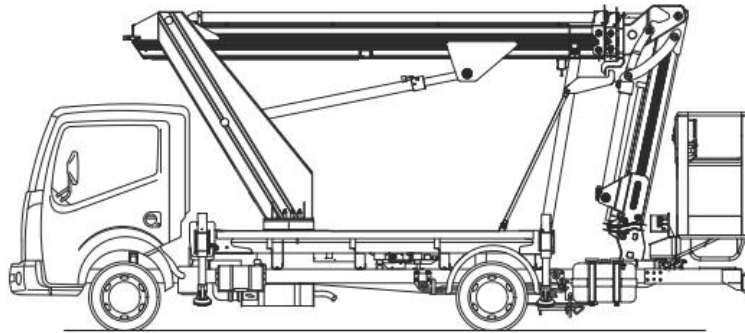

LKW- Teleskoparbeitsbühne Multitel 20,10m **Nr. 336**

Technische Daten			
Arbeitshöhe	20,15m	Transportlänge	6,90m
Plattformhöhe	18,15m	Transportbreite	2,20m
Seitl. Reichweite	12,00m	Transporthöhe	3,10m
Korbgröße	1,40m x 0,70m	Eigengewicht	3500 kg
Korbtraglast	225kg	Antrieb	Diesel
Abstützbreite variabel	2,20 bis 3,53m	Drehbereich	400°
Besonderheit	220 Volt Steckdose im Korb, drehbarer Korb, Korbarm, variable Abstützung		