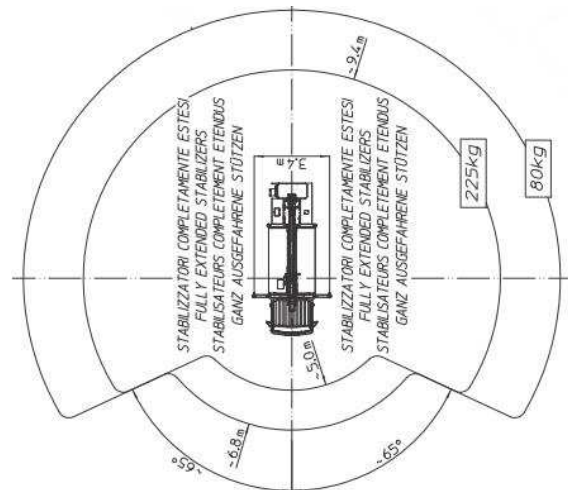

LKW- Teleskoparbeitsbühne Multitel 20,10m **Nr. 336**

Technische Daten			
Arbeitshöhe	20,15m	Transportlänge	6,90m
Plattformhöhe	18,15m	Transportbreite	2,20m
Seitl. Reichweite	12,00m	Transporthöhe	3,10m
Korbgröße	1,40m x 0,70m	Eigengewicht	3500 kg
Korbtraglast	225kg	Antrieb	Diesel
Abstützbreite variabel	2,20 bis 3,53m	Drehbereich	400°
Besonderheit	220 Volt Steckdose im Korb, drehbarer Korb, Korbarm, variable Abstützung		