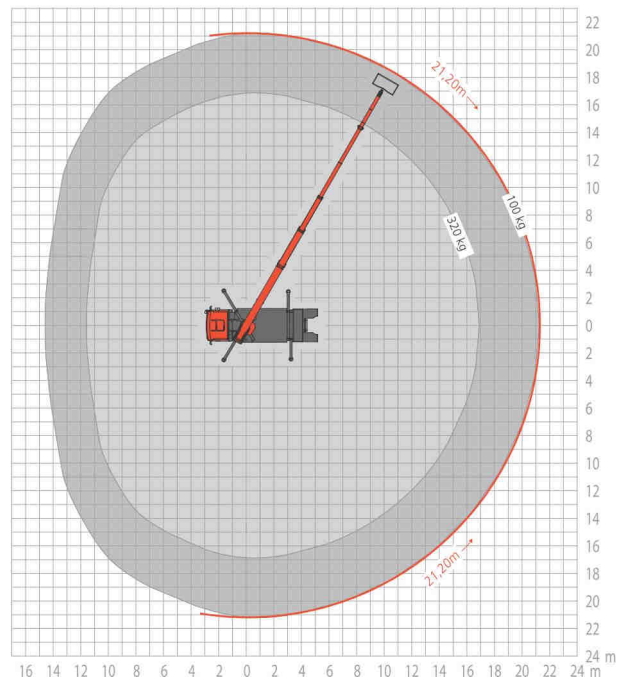

**LKW- Teleskoparbeitsbühne Ruthmann T 330 7,5t Nr. 344**

Technische Daten			
Arbeitshöhe	33,00m	Transportlänge	8,97m
Plattformhöhe	31,00m	Transportbreite	2,50m
Seitl. Reichweite	21,20m	Transporthöhe	3,56m
Korbgröße	1,70m x 0,86m	Eigengewicht	7490 kg
Korbtraglast	320kg	Antrieb	Diesel
Abstützbreite:	variabel	Drehbereich	500°
Besonderheit: 220 Volt Steckdose im Korb, drehbarer Korb, Korbarm			