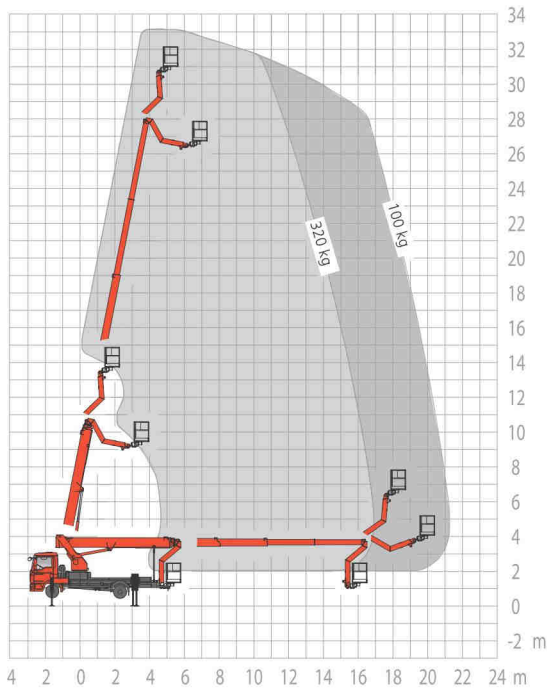

**LKW- Teleskoparbeitsbühne Ruthmann T 330 7,5t Nr. 344**

Technische Daten			
Arbeitshöhe	33,00m	Transportlänge	8,97m
Plattformhöhe	31,00m	Transportbreite	2,50m
Seitl. Reichweite	21,20m	Transporthöhe	3,56m
Korbgröße	1,70m x 0,86m	Eigengewicht	7490 kg
Korbtraglast	320kg	Antrieb	Diesel
Abstützbreite:	variabel	Drehbereich	500°
Besonderheit: 220 Volt Steckdose im Korb, drehbarer Korb, Korbarm			