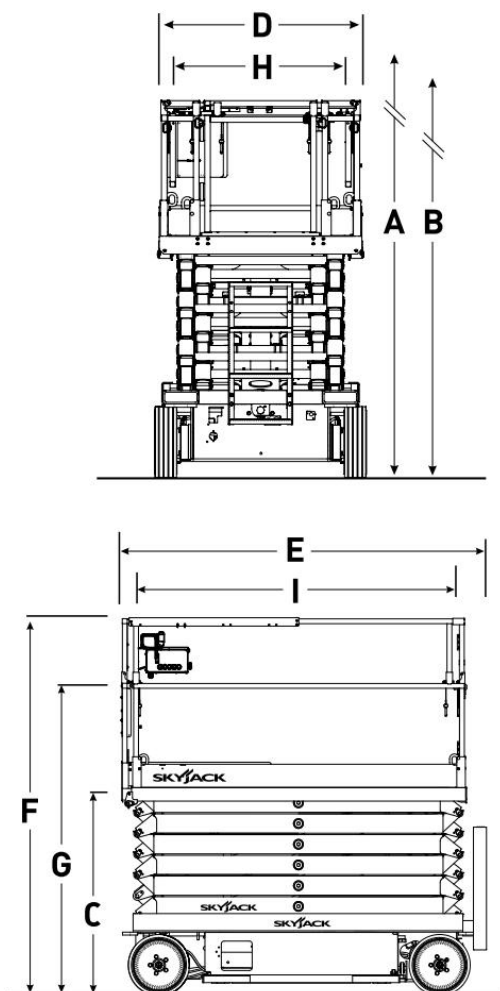

Scherenarbeitsbühne SkyJack SJ4740 13,80m

Nr. 353

Technische Daten

Arbeitshöhe (A)	13,80m	Transportlänge (E)	2,40m
Plattformhöhe (B)	11,80m	Transportbreite (D)	1,19m
Ausschub längs	0,90m	Transporthöhe (F)	2,48m, klappbar (G) auf 2,21m
Korbgröße (H, I)	L2,19/3,09 x B1,06m	Eigengewicht	3430kg
Korbtraglast	350 kg	Antrieb	Batterie
Besonderheit	weiße Reifen		