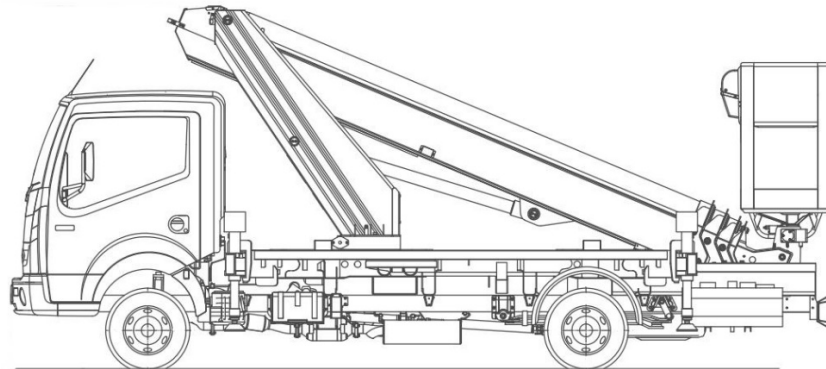

**LKW- Teleskoparbeitsbühne Multitel MT204EX 20,50m      Nr. 355**

<b>Technische Daten</b>			
Arbeitshöhe	20,50m	Transportlänge	6,39m
Plattformhöhe	18,50m	Transportbreite	2,22m
Seitl. Reichweite	14,30m	Transporthöhe	2,90m
Korbgröße	1,40m x 0,70m	Eigengewicht	3500 kg
Korbtraglast	300kg	Antrieb	Diesel
Abstützbreite variabel	2,20 bis 3,53m	Drehbereich	400°
Besonderheit	220 Volt Steckdose im Korb, drehbarer Korb, var. Abstützung		