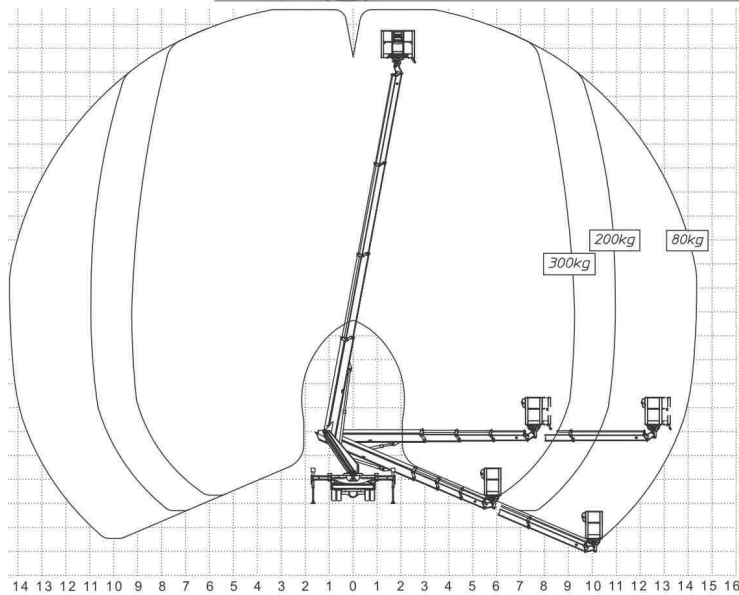

**LKW- Teleskoparbeitsbühne Multitel MT204EX 20,50m      Nr. 355**

<b>Technische Daten</b>			
Arbeitshöhe	20,50m	Transportlänge	6,39m
Plattformhöhe	18,50m	Transportbreite	2,22m
Seitl. Reichweite	14,30m	Transporthöhe	2,90m
Korbgröße	1,40m x 0,70m	Eigengewicht	3500 kg
Korbtraglast	300kg	Antrieb	Diesel
Abstützbreite variabel	2,20 bis 3,53m	Drehbereich	400°
Besonderheit	220 Volt Steckdose im Korb, drehbarer Korb, var. Abstützung		