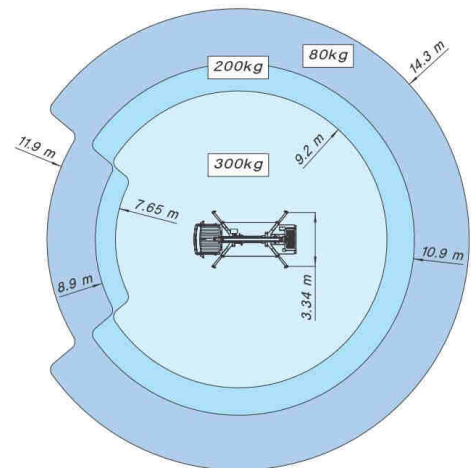

**LKW- Teleskoparbeitsbühne Multitel MT204EX 20,50m      Nr. 355**

<b>Technische Daten</b>			
Arbeitshöhe	20,50m	Transportlänge	6,39m
Plattformhöhe	18,50m	Transportbreite	2,22m
Seitl. Reichweite	14,30m	Transporthöhe	2,90m
Korbgröße	1,40m x 0,70m	Eigengewicht	3500 kg
Korbtraglast	300kg	Antrieb	Diesel
Abstützbreite variabel	2,20 bis 3,53m	Drehbereich	400°
Besonderheit	220 Volt Steckdose im Korb, drehbarer Korb, var. Abstützung		