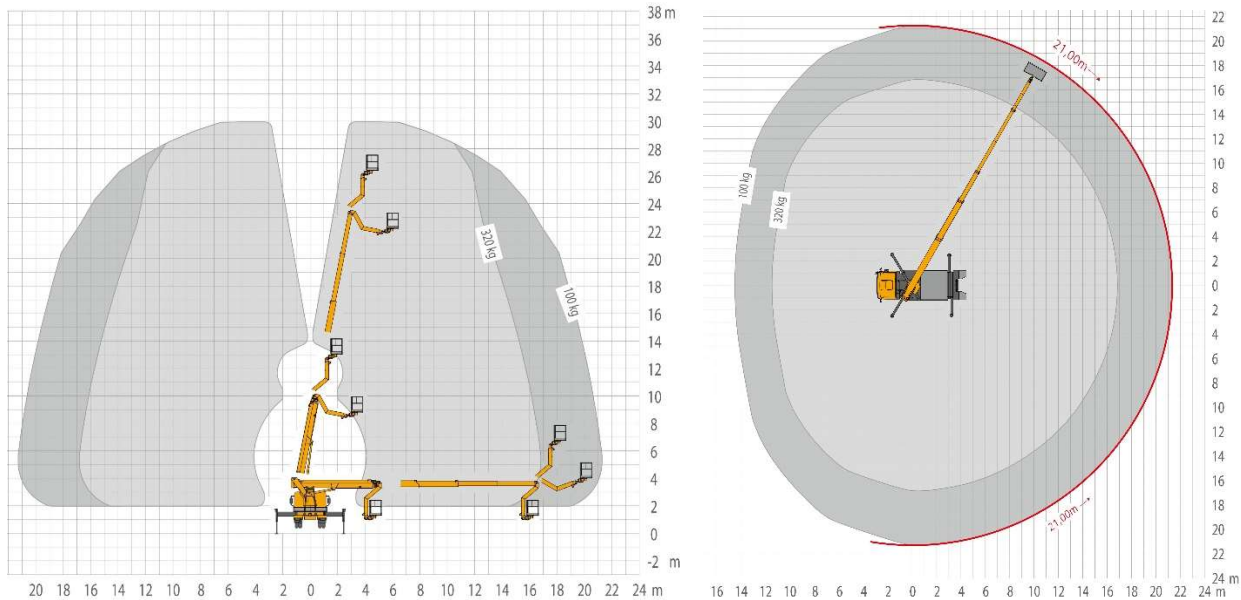

LKW- Teleskoparbeitsbühne Ruthmann T300 7,5t Nr. 372

Technische Daten			
Arbeitshöhe	30,00m	Transportlänge	8,19m
Plattformhöhe	28,00m	Transportbreite	2,50m
Seitl. Reichweite	21,00m	Transporthöhe	3,56m
Korbgröße	1,70m x 0,86m	Eigengewicht	7490 kg
Korbtraglast	320kg	Antrieb	Diesel
Abstützbreite:	variabel	Drehbereich	500°
Besonderheit: 220 Volt Steckdose im Korb, drehbarer Korb, Korbarm			