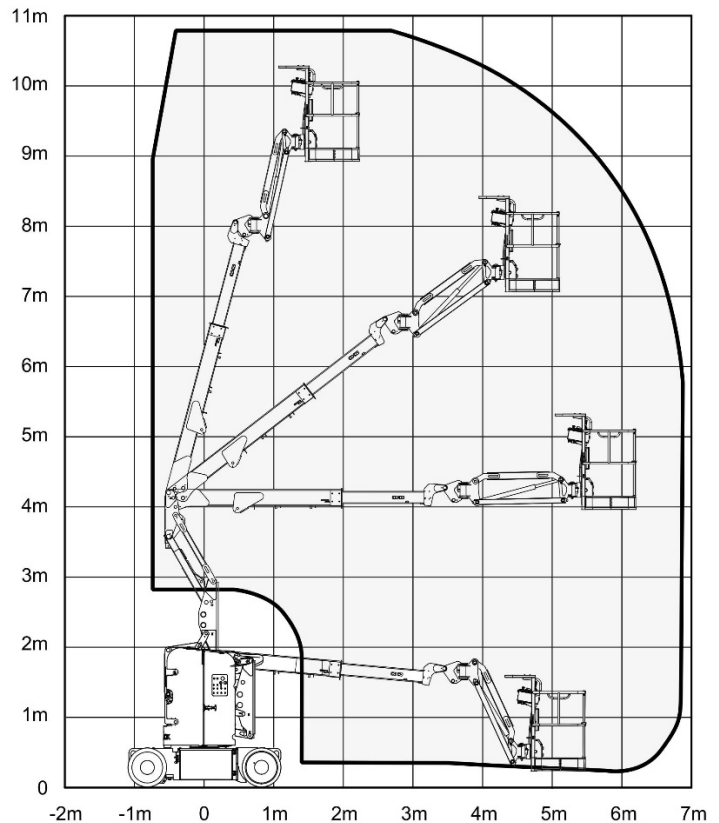

Gelenkteleskop SkyJack SJ 30ARJE 11,00m

Nr. 374

Technische Daten			
Arbeitshöhe	11,00m	Transportlänge	5,44 / 4,09m
Plattformhöhe	9,00m	Transportbreite	1,20m
Seitl. Reichweite	6,60m	Transporthöhe	2,01m
Korbgröße	1,17m x 0,76m	Eigengewicht	5750kg
Korbtraglast	227 kg	Antrieb	Batterie
Drehbereich	355°		
Besonderheit	weiße Reifen, schwenkbarer Korbarm		