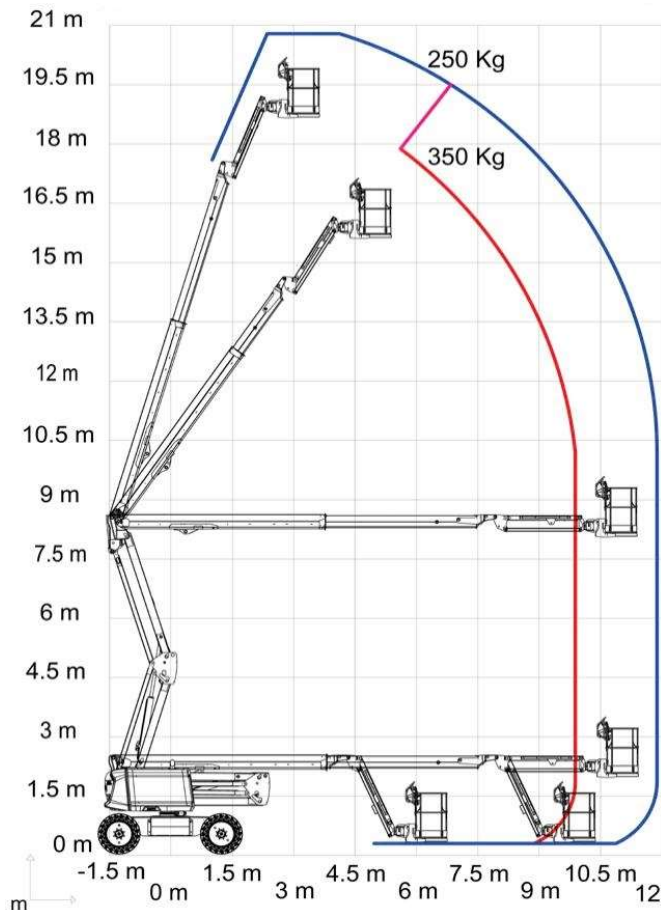

Gelenkteleskopbühne Haulotte HA20 LE PRO 20,76m Allrad	Nr. 410
---	----------------

Technische Daten			
Arbeitshöhe	20,76m	Transportlänge	8,54m
Plattformhöhe	18,76m	Transportbreite	2,41m
Seitl. Reichweite	11,91m	Transporthöhe	2,50m
Korbgröße	1,83 x 0,80m	Eigengewicht	9785 kg
Korbtraglast	250 / 350 kg	Antrieb	Diesel / Elektro
Drehbereich	360°		
Besonderheit	Geländegängig, Pendelachse, Korbarm, Vierradlenkung, Elektro		