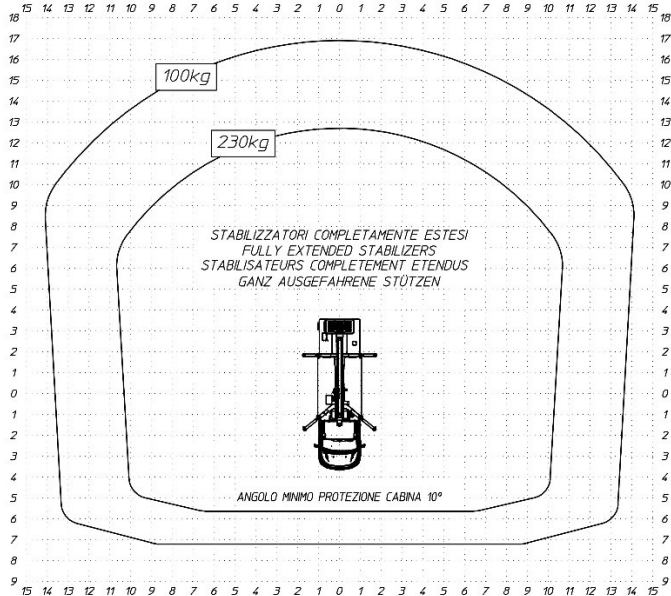

LKW- Teleskoparbeitsbühne Multitel MTE 270EX 27,00m Nr. 414

Technische Daten			
Arbeitshöhe	27,00m	Transportlänge	7,85m
Plattformhöhe	25,00m	Transportbreite	2,20m
Seitl. Reichweite	13,50m(17,0 n. hinten)	Transporthöhe	3,00m
Korbgröße	1,40m x 0,70m	Eigengewicht	3500 kg
Korbtraglast	230kg	Antrieb	Diesel
Abstützbreite variabel	2,20 bis 3,34m	Drehbereich	400°
Besonderheit	220 Volt Steckdose im Korb, drehbarer Korb, var. Abstützung		