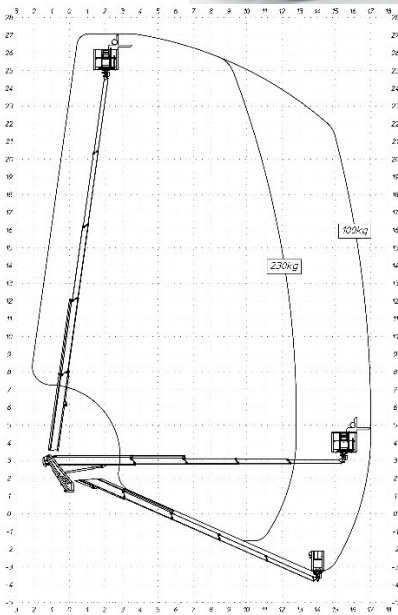

LKW- Teleskoparbeitsbühne Multitel MTE 270EX 27,00m Nr. 414

Technische Daten			
Arbeitshöhe	27,00m	Transportlänge	7,85m
Plattformhöhe	25,00m	Transportbreite	2,20m
Seitl. Reichweite	13,50m(17,0 n. hinten)	Transporthöhe	3,00m
Korbgröße	1,40m x 0,70m	Eigengewicht	3500 kg
Korbtraglast	230kg	Antrieb	Diesel
Abstützbreite variabel	2,20 bis 3,34m	Drehbereich	400°
Besonderheit	220 Volt Steckdose im Korb, drehbarer Korb, var. Abstützung		