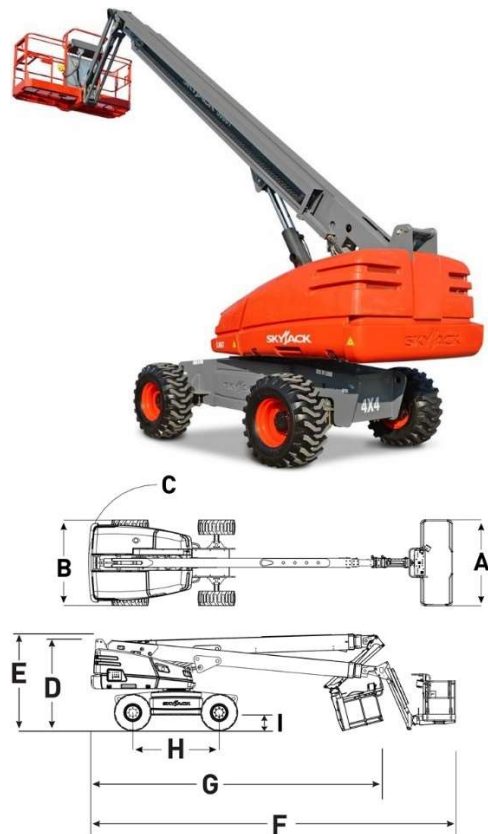

Teleskopbühne SkyJack SJ66 - 22,12m Allrad **Nr. 418**

Technische Daten			
Arbeitshöhe	22,12m	Transportlänge	8,13m
Plattformhöhe	20,12m	Transportbreite	2,44m
Seitl. Reichweite max.	17,37m	Transporthöhe	2,57m
Korbgröße	1,83 x 0,91m	Eigengewicht	12800 kg
Korbtraglast	227 kg	Antrieb	Diesel
Abstützbreite	-	Drehbereich	360°
Besonderheit	Geländegängig, Pendelachse, Korbarm		