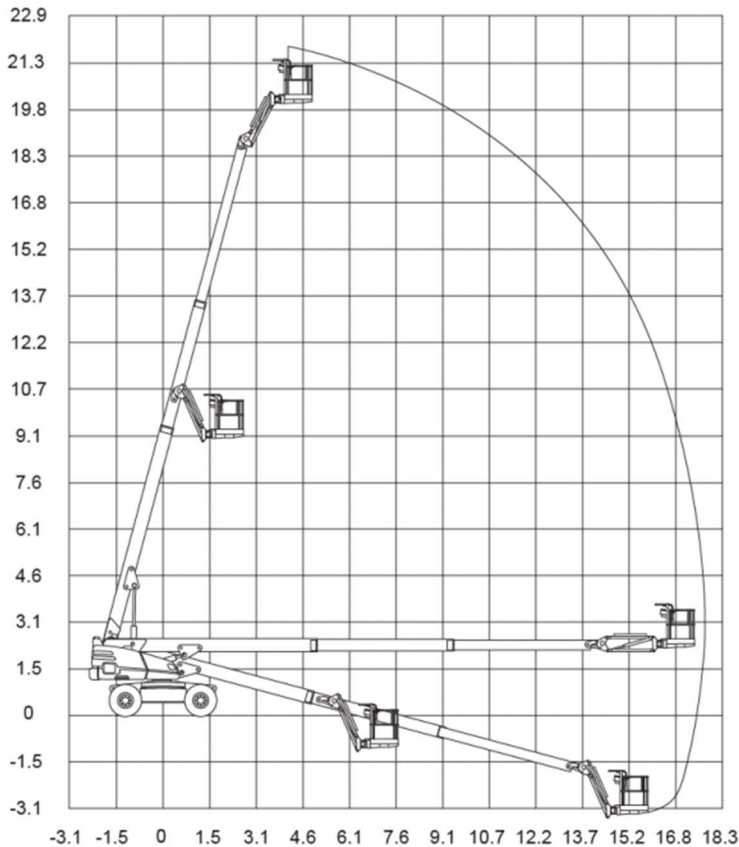

Teleskopbühne SkyJack SJ66 - 22,12m Allrad **Nr. 418**

Technische Daten			
Arbeitshöhe	22,12m	Transportlänge	8,13m
Plattformhöhe	20,12m	Transportbreite	2,44m
Seitl. Reichweite max.	17,37m	Transporthöhe	2,57m
Korbgröße	1,83 x 0,91m	Eigengewicht	12800 kg
Korbtraglast	227 kg	Antrieb	Diesel
Abstützbreite	-	Drehbereich	360°
Besonderheit	Geländegängig, Pendelachse, Korbarm		