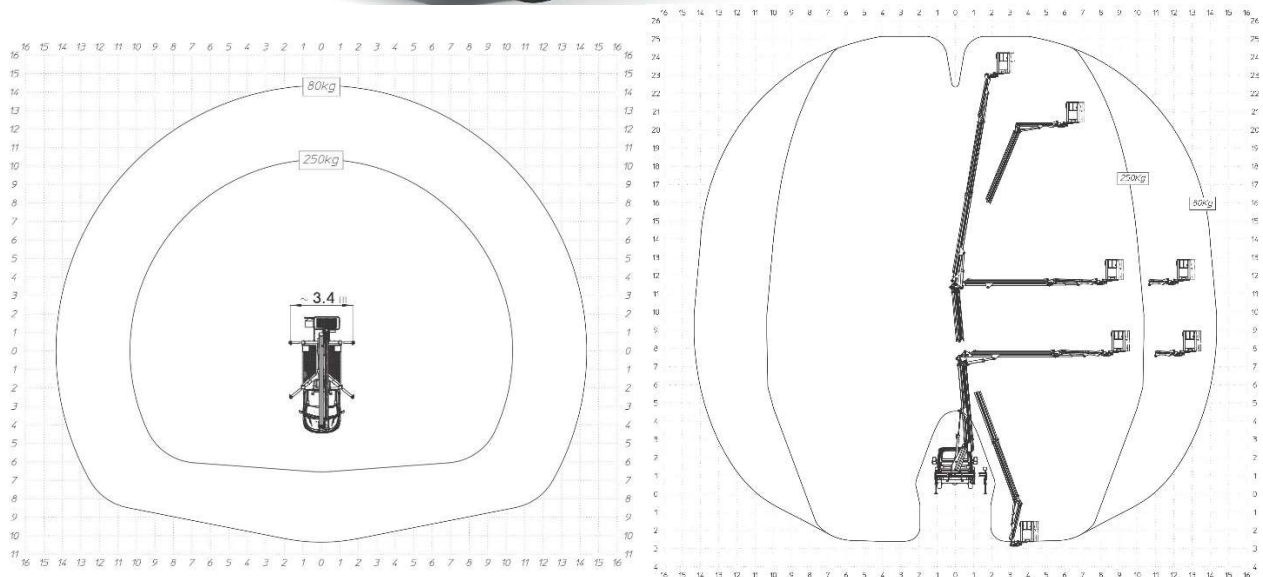

**LKW- Gelenk-Teleskoparbeitsbühne Multitel MZ 250 25,1m      Nr. 443**

Technische Daten			
Arbeitshöhe	25,10m	Transportlänge	6,30m
Plattformhöhe	23,10m	Transportbreite	2,20m
Seitl. Reichweite	14,35m(bei 80kg)	Transporthöhe	3,00m
Korbgröße	1,40m x 0,70m	Eigengewicht	3500 kg
Korbtraglast	250kg	Antrieb	Diesel
Abstützbreite variabel	2,20 bis 3,4m	Drehbereich	400°
Besonderheit	220 Volt Steckdose im Korb, drehbarer Korb, var. Abstützung		