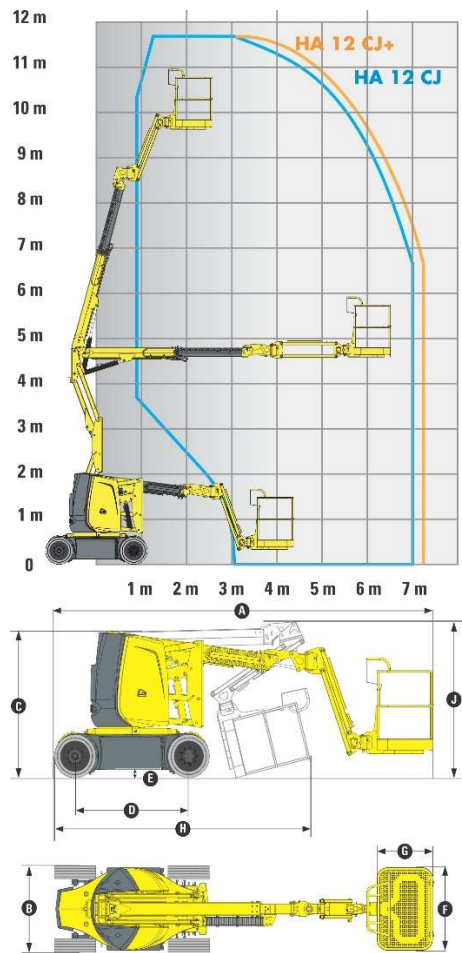

**Gelenkteleskopbühne Haulotte HA12 CJ+ Nr. 447+448**

Technische Daten			
Arbeitshöhe	11,68m	Transportlänge	4,20m bei Höhe 2,6m
Plattformhöhe	9,68m	Transportlänge	5,64m bei Höhe 1,99m
Seitl. Reichweite	7,22m	Transportbreite	1,20m
Korbgröße	1,14m x 0,80m	Eigengewicht	7110 kg
Korbtraglast	230kg	Antrieb	Batterie
Abstützbreite	-	Drehbereich	355°
Besonderheit	Korbarm, Steigfähigkeit 25%, weiße Reifen		