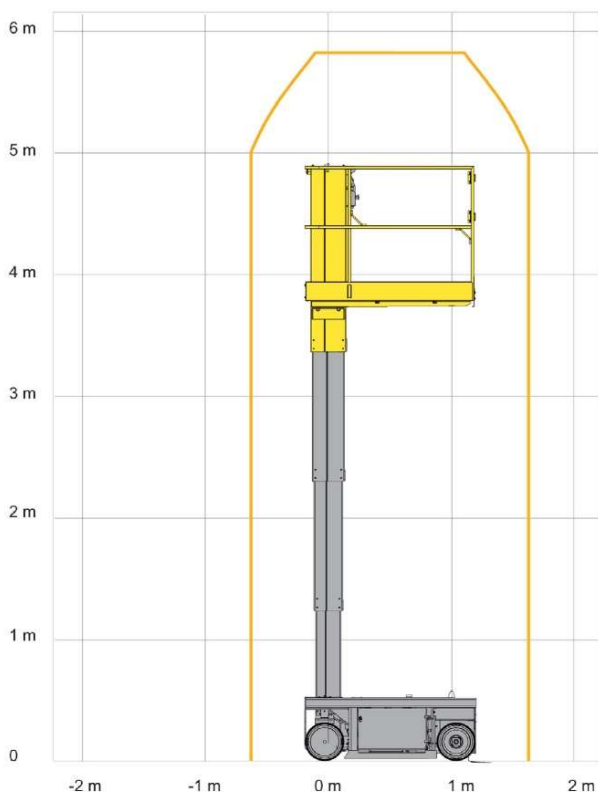

Wir bringen alle hoch ...
... ganz sicher!

Selbstfahrende Arbeitsbühne Haulotte Star 6

Nr. 449

Technische Daten			
Arbeitshöhe	5,80m	Transportlänge	1,40m
Plattformhöhe	3,80m	Transportbreite	0,79m
Seitl. Reichweite	0,00m	Transporthöhe	1,75m
Korbgröße	1,38m x 0,77m	Eigengewicht	835kg
Korbtraglast	230 kg	Antrieb	Batterie
Besonderheit	Hubmastbühne, weiße Reifen		