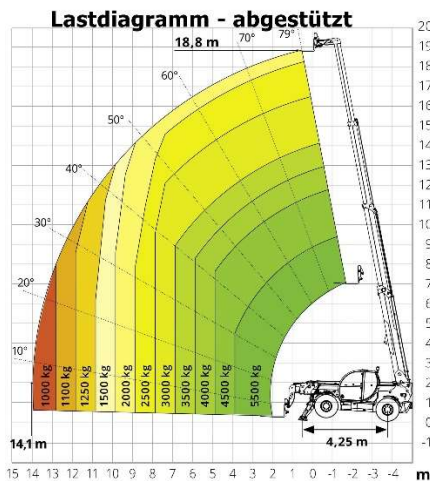

# Arbeitsbühnenverleih

*Wir bringen alle hoch ...  
... ganz sicher!*

**Teleskopstapler Magni 18,8m – 5,5to - starr** **Nr. 460**

<b>Technische Daten</b>			
Transportlänge	6,39m	Hubhöhe	18,80m
Transportbreite	2,53m	max. Reichweite	14,10m
Transporthöhe	2,52m	Hublast max.	5500 kg
Eigengewicht	14100kg	Gabellänge	1,20m
Abstützbreite	3,00m	Antrieb	Diesel Allrad
Zubehör	Schaufel, Gabel, Lasthaken		