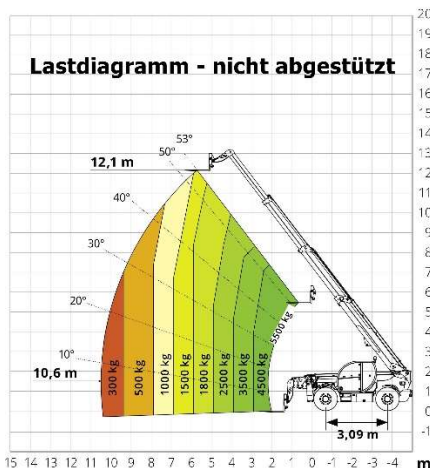

# Arbeitsbühnenverleih

*Wir bringen alle hoch ...  
... ganz sicher!*

**Teleskopstapler Magni 18,8m – 5,5to - starr** **Nr. 460**

<b>Technische Daten</b>			
Transportlänge	6,39m	Hubhöhe	18,80m
Transportbreite	2,53m	max. Reichweite	14,10m
Transporthöhe	2,52m	Hublast max.	5500 kg
Eigengewicht	14100kg	Gabellänge	1,20m
Abstützbreite	3,00m	Antrieb	Diesel Allrad
Zubehör	Schaufel, Gabel, Lasthaken		