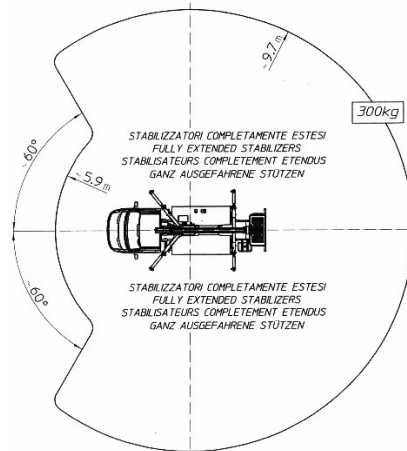

LKW- Teleskoparbeitsbühne Multitel 16,15m Hybrid Nr. 475+476

Technische Daten			
Arbeitshöhe	16,15m	Transportlänge	7,08m
Plattformhöhe	14,15m	Transportbreite	2,20m
Seitl. Reichweite	11,50m(230kg)	Transporthöhe	2,80m
Korbgröße	1,40m x 0,70m	Eigengewicht	3500 kg
Korbtraglast	300kg	Antrieb	Diesel + Batterie
Abstützbreite	2,20m bis 3,53m	Drehbereich	400°
Besonderheit	Korb drehbar		