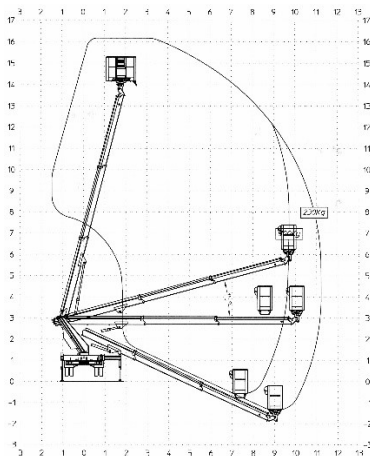

LKW- Teleskoparbeitsbühne Multitel 16,15m Hybrid Nr. 475+476

Technische Daten			
Arbeitshöhe	16,15m	Transportlänge	7,08m
Plattformhöhe	14,15m	Transportbreite	2,20m
Seitl. Reichweite	11,50m(230kg)	Transporthöhe	2,80m
Korbgröße	1,40m x 0,70m	Eigengewicht	3500 kg
Korbtraglast	300kg	Antrieb	Diesel + Batterie
Abstützbreite	2,20m bis 3,53m	Drehbereich	400°
Besonderheit	Korb drehbar		