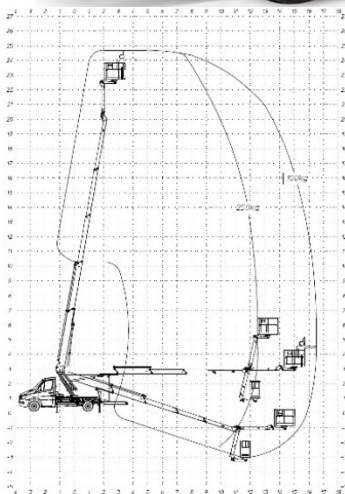

LKW-Teleskoparbeitsbühne Multitel MJE 250/Korbarm Nr. 511

Technische Daten			
Arbeitshöhe	24,70m	Transportlänge	7,76m
Plattformhöhe	22,70m	Transportbreite	2,20m
Seitl. Reichweite	17,20m (bei 80kg)	Transporthöhe	3,00m
Korbgröße	1,40m x 0,70m	Eigengewicht	3500 kg
Korbtraglast	250kg	Antrieb	Diesel
Abstützbreite variabel	2,20 bis 3,4m	Drehbereich	450°
Besonderheit	220 Volt Steckdose im Korb, drehbarer Korb, variable Abstützung		