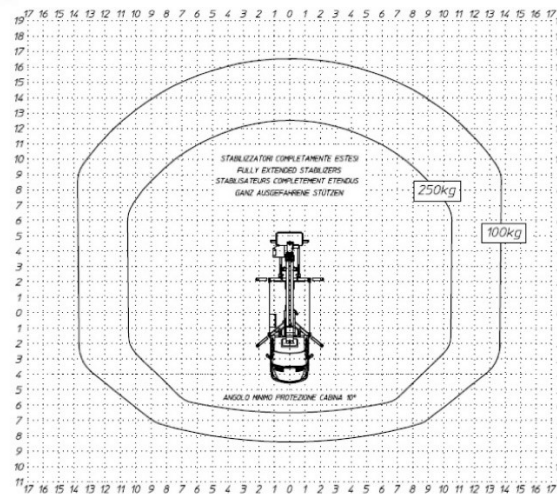

LKW-Teleskoparbeitsbühne Multitel MJE 250/Korbarm Nr. 511

Technische Daten			
Arbeitshöhe	24,70m	Transportlänge	7,76m
Plattformhöhe	22,70m	Transportbreite	2,20m
Seitl. Reichweite	17,20m (bei 80kg)	Transporthöhe	3,00m
Korbgröße	1,40m x 0,70m	Eigengewicht	3500 kg
Korbtraglast	250kg	Antrieb	Diesel
Abstützbreite variabel	2,20 bis 3,4m	Drehbereich	450°
Besonderheit	220 Volt Steckdose im Korb, drehbarer Korb, variable Abstützung		