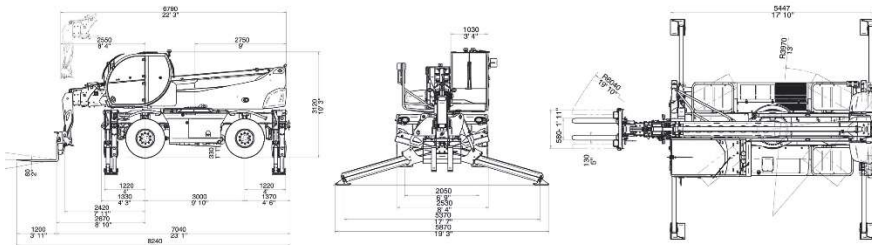

Teleskopstapler Magni 22m – 6,0to. - Rotor

Nr. 515+516

Lastdiagramm mit **ausgefahrenen Stützen 360°**

Technische Daten

Transportlänge	7,04m	Hubhöhe	22,00m
Transportbreite	2,53m	max. Reichweite	18,40m
Transporthöhe	3,15m	Hublast	6000kg
Eigengewicht	19000kg	Gabellänge	1,20m
Antrieb	Diesel Allrad		
Abstützbreite	5,87m	Drehbereich	360° endlos
Zubehör: Funkfernsteuerung, Palettengabel, Seilwinde 5,0to, Lasthaken 6,0to. Bauschaufel 1000 l, Klimaanlage			