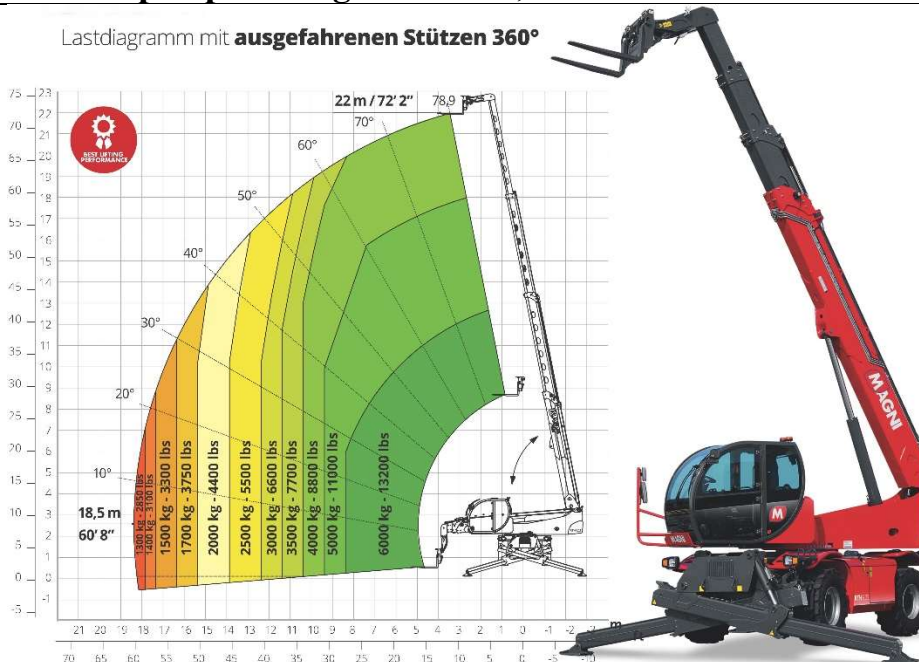

Teleskopstapler Magni 22m – 6,0to. - Rotor

Nr. 515+516

Lastdiagramm mit **ausgefahrenen Stützen 360°**

Technische Daten

Transportlänge	7,04m	Hubhöhe	22,00m
Transportbreite	2,53m	max. Reichweite	18,40m
Transporthöhe	3,15m	Hublast	6000kg
Eigengewicht	19000kg	Gabellänge	1,20m
Antrieb	Diesel Allrad		
Abstützbreite	5,87m	Drehbereich	360° endlos
Zubehör: Funkfernsteuerung, Palettengabel, Seilwinde 5,0to, Lasthaken 6,0to. Bauschaufel 1000 l, Klimaanlage			