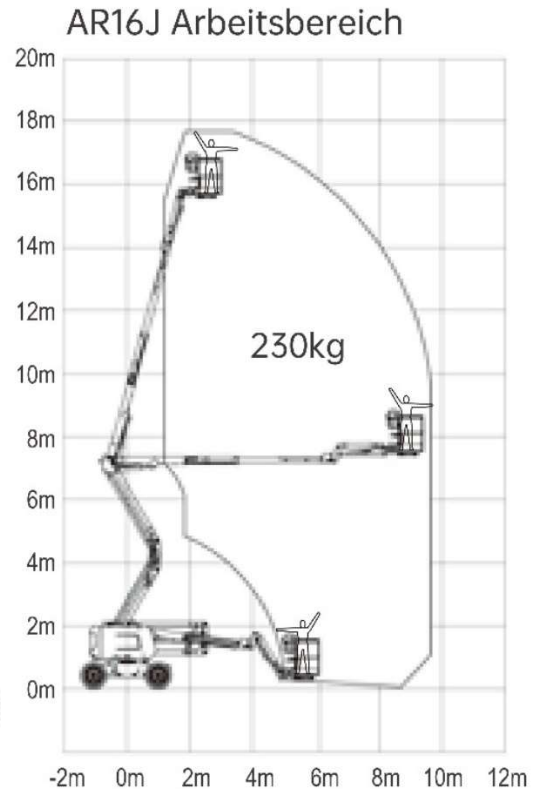

Gelenkteleskopbühne LGMG 17,7m Allrad **Nr. 525 + 526**

Technische Daten			
Arbeitshöhe	17,70m	Transportlänge	7,56m
Plattformhöhe	15,70m	Transportbreite	2,31m
Seitl. Reichweite	9,39m	Transporthöhe	2,17m
Korbgröße	1,83 x 0,76m	Eigengewicht	8180 kg
Korbtraglast	230 kg	Antrieb	Diesel
Drehbereich	355°		
Besonderheit	Geländegängig , Pendelachse, Korbarm		