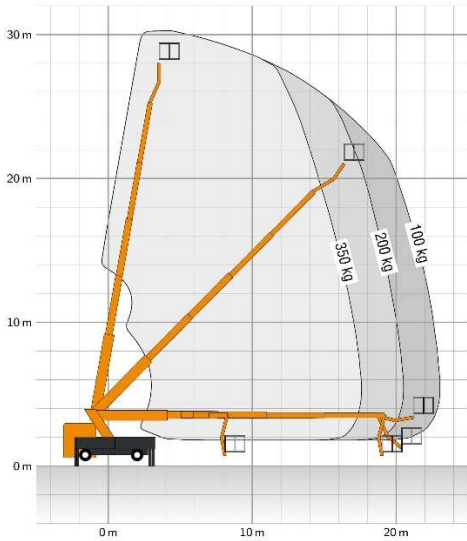

**LKW- Teleskoparbeitsbühne Ruthmann T330.4 Nr. 538**

<b>Technische Daten</b>			
Arbeitshöhe	33,00m	Transportlänge	8,43m
Plattformhöhe	31,00m	Transportbreite	2,52m
Seitl. Reichweite	21,75m	Transporthöhe	3,63m
Korbgröße	1,70m x 0,86m	Eigengewicht	7490 kg
Korbtraglast max.	350kg	Antrieb	Diesel
Abstützbreite: variabel	2,50 bis 5,3m	Drehbereich	500°
Besonderheit: 220 Volt Steckdose im Korb, drehbarer Korb, Korbarm			