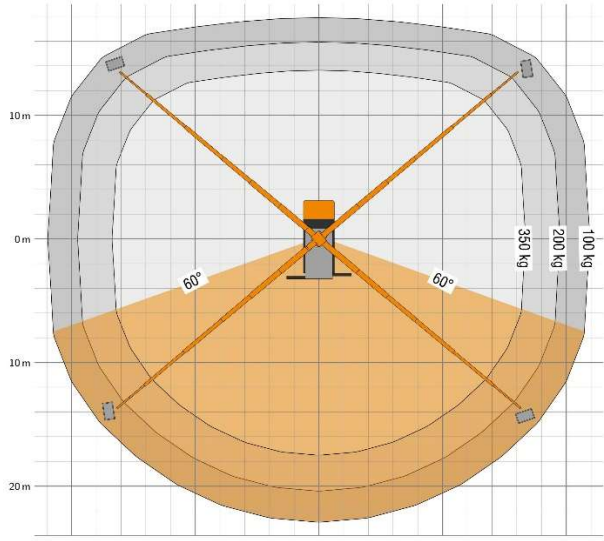

**LKW- Teleskoparbeitsbühne Ruthmann T330.4 Nr. 538**

<b>Technische Daten</b>			
Arbeitshöhe	33,00m	Transportlänge	8,43m
Plattformhöhe	31,00m	Transportbreite	2,52m
Seitl. Reichweite	21,75m	Transporthöhe	3,63m
Korbgröße	1,70m x 0,86m	Eigengewicht	7490 kg
Korbtraglast max.	350kg	Antrieb	Diesel
Abstützbreite: variabel	2,50 bis 5,3m	Drehbereich	500°
Besonderheit: 220 Volt Steckdose im Korb, drehbarer Korb, Korbarm			